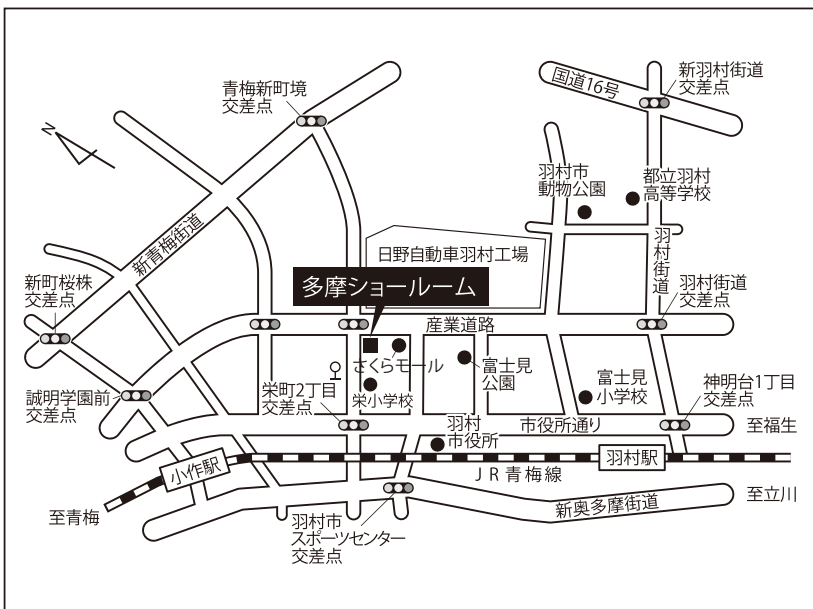

この招待状をお持ちください

会場

カリモク家具 多摩ショールーム

〒205-0002 東京都羽村市栄町3-3-7
TEL.042-554-7774

ナビ登録はTEL.042-554-5811で
開館時間 / AM10:00~PM6:00

休館日 / 水・木曜日(祝日は営業)

●受付で記帳をお願いしております。●開館情報については
事前にかりもく家具ホームページをご確認ください。

八坂家具

主催会社

QUALITY FURNITURES