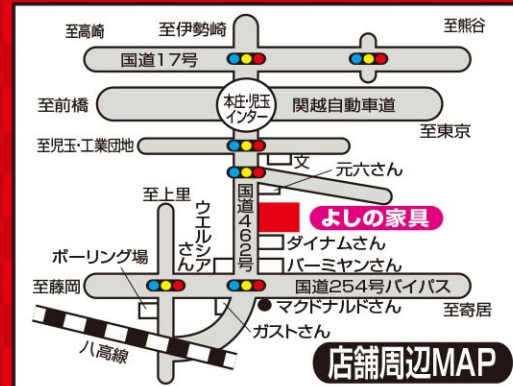

## 利益還元感謝価格で生活応援

早い者勝ち!!

高級品・一流ブランド品  
メーカー品・処分品・大処分!

売切れ御免!!

広域地図

・ダイニングセット・ダイニングボード・ソファ・TVボード  
・センターテーブル・サイドボード・ベッド・三段ベッド・こたつ  
・整理タンス・洋服タンス・書棚・ドレッサー・下駄箱・学習机 など  
**展示品、在庫品等すべてを大処分!!**

**11/9 (土)**  
より  
**空っぽに  
なるまで!!**  
AM10:00~PM6:00 水曜日定休