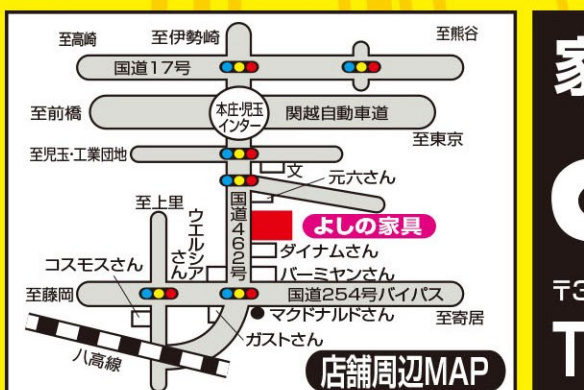

家具インテリアショップ
よしの家具
〒367-0211 埼玉県本庄市児玉町吉田林434-1
TEL:0495-72-1530 (代)