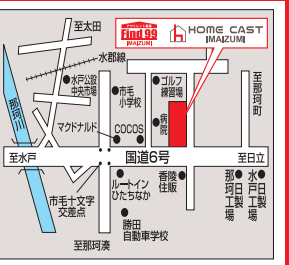

アウトレット家具 Find 99 IMAIZUMI

ひたちなか市市毛840

営業時間 AM10:00~PM7:00

TEL.029(274)8228

※お電話でのご注文はご遠慮願います。

URL http://www.imaizumi-kagu.com/

●商品は豊富に取り揃えておりますが、万一品切れの際はご容赦下さい。また一部の商品については掲載商品とデザインが多少異なるものもございます。◎はメーカー希望小売価格、◎は当店通常価格の超です。(W)は巾(D)は奥行(H)は高さです。※価格はすべて税込表示です。☑はお客様組立商品です。